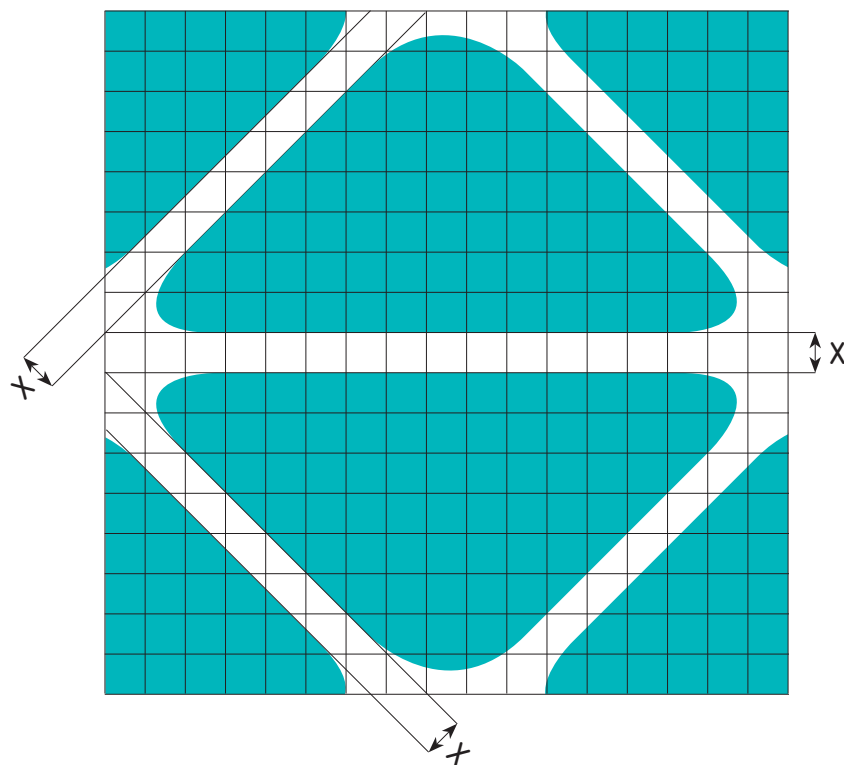

Radzyńska
Kraina Serdeczności

System
Identyfikacji
Wizualnej

Radzyńska
Kraina Serdeczności

Radzyńska
Kraina Serdeczności

Znak

Podstawowa wersja znaku prezentowana jest na jednolitym białym tle.

Dopuszczalne jest też umieszczanie znaku na jednolitym tle czarnym.

Radzyńska
Kraina Serdeczności

Budowa znaku

Podstawowym elementem konstrukcyjnym wykorzystanym w systemie jest romb zbudowany z dwóch równoramiennych trójkątów o wyraźnie zaokrąglonych kątach, zestawionych ze sobą podstawami.

Trójkąty zestawione zostały w ustalonej odległości (X). Taki sam odstęp zachowany został przy zestawianiu poszczególnych dwunastu elementów tworzących znak.

Element ten tworzy siatkę konstrukcyjną (tzw. patern). Jej wykorzystanie daje jedyną możliwość aplikowania znaku na tło inne niż białe i czarne (patrz str. 10).